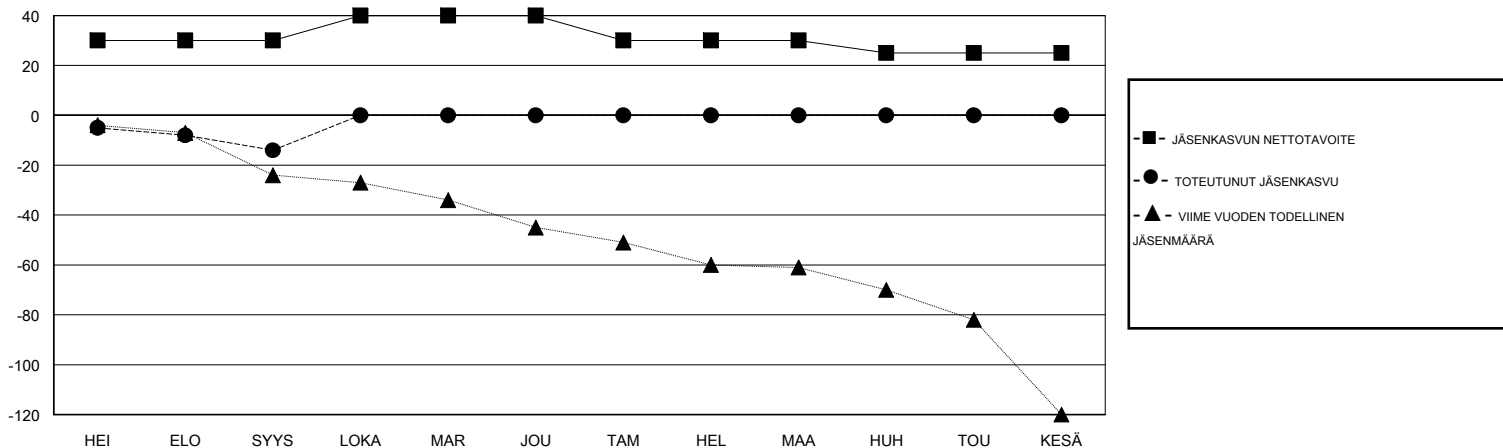

MONTHLY MEMBERSHIP PROGRESS REPORT

District 107 D

Results as of: 09/30/2018

GMT: ANTTI FORSELL

SIJAINI FINLAND

GMT VAALIPIIRI

Klubit				jäsentä			
TULOKSET 2018-2019				TULOKSET 2018-2019			
NELJÄNNES	UUDEN KLUBIN TAVOITE	UUDET KLUBIT	LOPETETUT KLUBIT	NELJÄNNES	JÄSENKASVUN NETTOTAVOITE	TOTEUTUNUT JÄSENKASVU	POISTETUT JÄSENET (mukaan lukien siirrot)
HEI/ELO/SYYS	1	0	1	HEI/ELO/SYYS	30	16	26
LOKA/MAR/JOU	0	0	0	LOKA/MAR/JOU	10	0	0
TAM/HEL/MAA	0	0	0	TAM/HEL/MAA	-10	0	0
HUH/TOU/KESÄ	0	0	0	HUH/TOU/KESÄ	-5	0	0

TAVOITTEET JA UUDET KLUBIT, KUMULATIIVINEN

TAVOITTEET JA JÄSENET, KUMULATIIVINEN

LAKKAUTETUT KLUBIT: 1

ERONNEET JÄSENET

KUOLLUT	6
KLUBI LAKKAUTETTU	0
MUUT	20
YHTEENSÄ	26

9 CLUBS OF 68 LISÄNNYT YHDEN TAI USEAMMAN UUTTA JÄSENTÄ