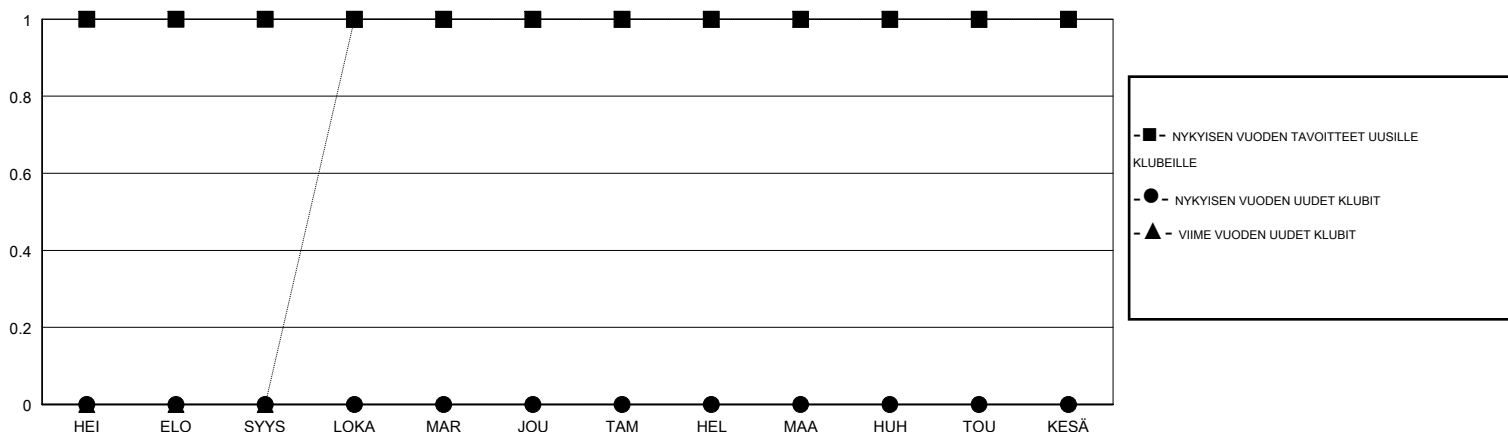

TAVOITTEET JA UUDET KLUBIT, KUMULATIIVINEN

TAVOITTEET JA JÄSENET, KUMULATIIVINEN

LAKKAUTETUT KLUBIT: 1

ERONNEET JÄSENET

KUOLLUT	6
KLUBI LAKKAUTETTU	0
MUUT	20
YHTEENSÄ	26

9 CLUBS OF 68 LISÄNNYT YHDEN TAI USEAMMAN UUTTA JÄSENTÄ